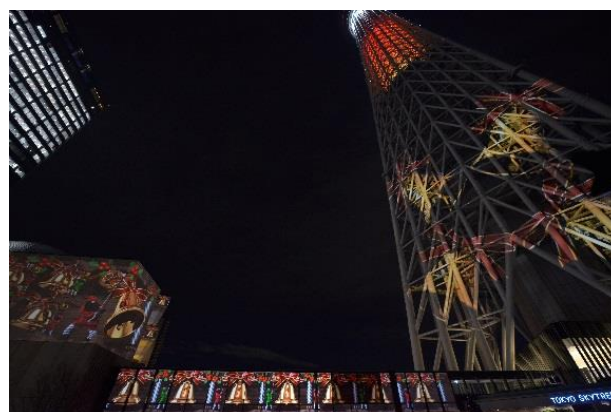

また、樹木やオーナメント、ソラカラちゃんたち東京スカイツリー公式キャラクターのイルミネーションが音楽に合わせて踊るように輝き出すイルミネーションを開催します。

東京スカイツリータウン内各所に、約35万球のキャンドルカラーイルミネーションを点灯するなど、“願いをかなえる”をテーマに、タワーのある街のクリスマスを彩ります。

期 間 2015年11月11日(水)～12月25日(金)

※イルミネーションは2016年3月6日(日)まで点灯します。

イルミネーション (昨年の様子)

クリスマス限定ライティングとクリスマスツリー (昨年の様子)

©TOKYO-SKYTREETOWN

2. 東京スカイツリータウン®プロジェクションマッピング

東京スカイツリータウンの壁面と東京スカイツリー塔体下部の全幅約140メートルがスクリーンとなり、プロジェクションマッピングとコンサートの楽しさを融合し、クリスマスソングに合わせて映像が動き出すプロジェクションマッピングを開催します。

期 間 2015年12月1日(火)～12月25日(金)

場 所 東京スカイツリータウン5、6、7階 壁面部、東京スカイツリー塔体下部

東京スカイツリータウン®プロジェクションマッピング (昨年の様子)

©TOKYO-SKYTREETOWN

3. 東京スカイツリー®クリスマス限定ライティング

東京スカイツリーをクリスマスツリーに見立てた“シャンパンツリー”、“ホワイトツリー”、キャンドルに見立てた“キャンドルツリー”の3種類のクリスマス限定ライティングを点灯します。