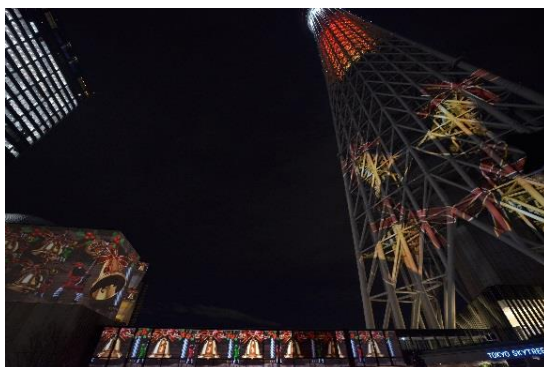

2015年9月17日

今年のテーマは“願いをかなえる”

「東京スカイツリータウン®ドリームクリスマス2015」 2015年11月11日(水)～12月25日(金)

12月1日(火)からは、全幅約140メートルのプロジェクトンマッピングを開催

東武タワースカイツリー株式会社
東武タウンソラマチ株式会社

東武タワースカイツリー（本社：東京都墨田区）および東武タウンソラマチ（本社：東京都墨田区）にて運営を行っている東京スカイツリータウンでは、2015年11月11日（水）より、“世界一高いクリスマスツリーの光に包まれながら、大切な人と願いをかなえるクリスマスを過ごして欲しい”という想いを込めて「東京スカイツリータウン®ドリームクリスマス2015」を開催します。

世界一高いクリスマスツリーやキャンドルに見立てた限定ライティングを実施する東京スカイツリー®の足元には、“願い”を込めてボタンを押すとその“願い”によって色が変わる6.34メートルのクリスマスツリーが登場。また、クリスマスソングに合わせて、樹木やオーナメントやソラカラちゃんたち東京スカイツリー公式キャラクターのイルミネーションが踊るように輝き出すイルミショー、温かみのある約35万球のキャンドルカラーイルミネーションなどでタワーのある街を彩ります。

さらに、12月1日（火）からは、東京スカイツリータウンの壁面と東京スカイツリー塔体下部の全幅約140メートルがスクリーンとなり、プロジェクトンマッピングとコンサートの楽しさを融合し、クリスマスソングに合わせて映像が動き出すプロジェクトンマッピングを開催します。

このほか、ドイツのプレミアムビールやスイーツなどをお楽しみいただけるクリスマスマーケットを開催するなど、期間中東京スカイツリータウンがクリスマス一色となります。

詳細は決定次第、お知らせします。概要は別紙のとおりです。

東京スカイツリータウン®プロジェクトンマッピング（昨年の様子）